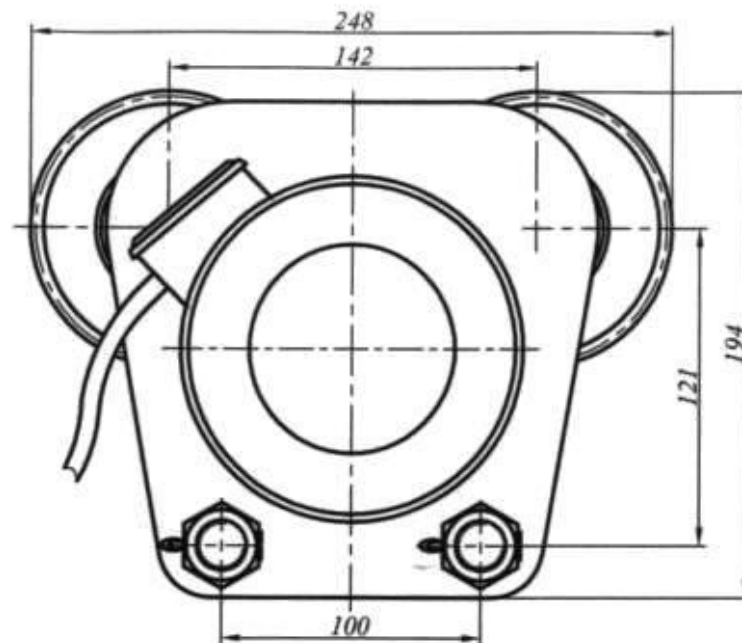

Габаритные размеры монорельсовой тележки КТ 308 производства «Складова техника» Болгария.

MA 63B-6 -двигател без стирачка  
MA63B-6B-двигател със стирачка