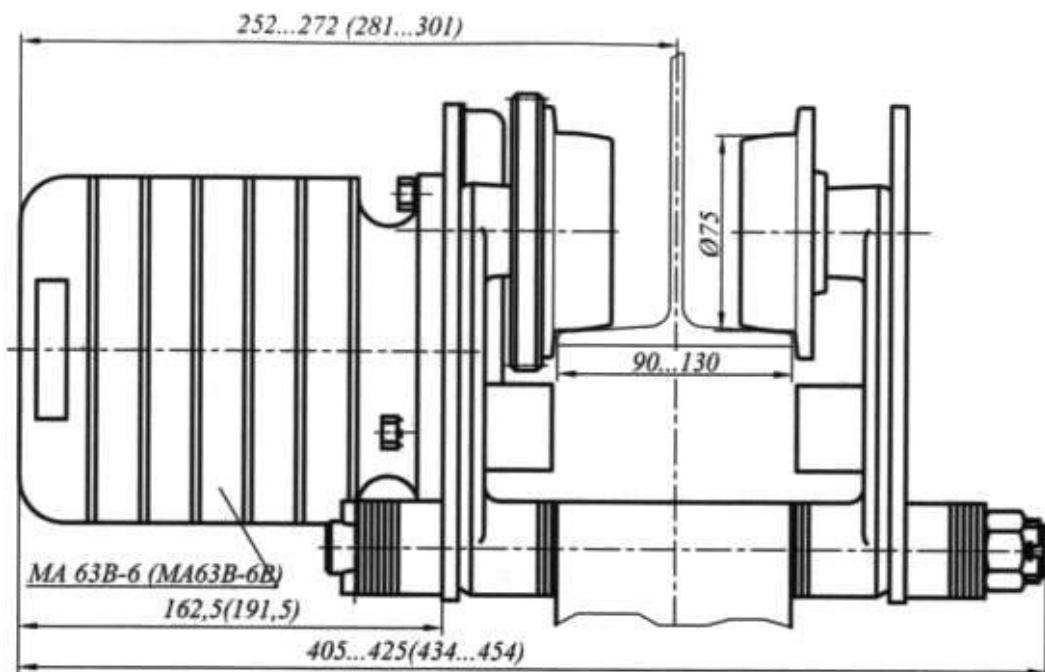

Габаритные размеры монорельсовой тележки КТ 308 производства «Складова техника» Болгария.

MA 63B-6 -двигател без стирачка  
MA63B-6B-двигател със стирачка